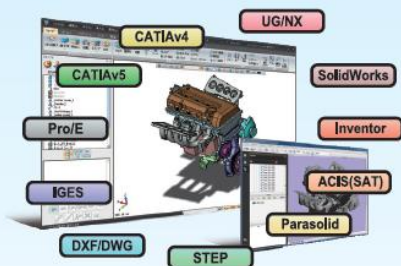

ZW3Dオンラインセミナー

FAX送信先 0197-62-8081

E-Mail : iwatedeinfo@iwate-de.jp

【ZW3D】データ変換とハイブリッドモデリングについて

データ変換

- ・CATIA V4/V5、NX、SolidWorks、Creo (旧Pro/E) および Inventorのファイルをダイレクトインポート
- ・STEP、IGES、ACIS、DWG、DXF、Parasolid、VRML、SAT およびSTLを含む多くの中間フォーマットをサポート
- ・3D/2D PDFおよび各種画像ファイル出力が可能