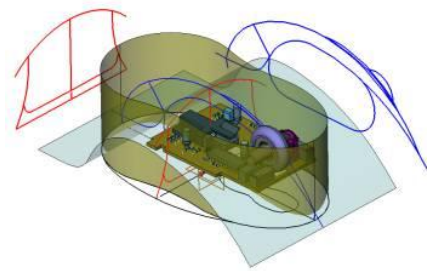

CAD/CAMをもっと身近に! もっと実践的に! ZW3Dオンラインセミナー

ZW3Dは、永久ライセンスによる導入のしやすさと高いコストパフォーマンスが特徴の3DCAD/CAMシステムです。ビューワ・コンバーター用途から、本格的な設計から加工まで、幅広いニーズに対応しています。

非常に多くの3Dファイルフォーマットをサポートしているため、取引先からデータを手取りし、治具設計や金型設計、切削加工などを円滑に進めることができます。また、生産管理、品質管理、企画や購買、営業などが形状確認や見積りのための表示分析機能、3Dモデルの図面化などを利用し、設計以外の用途にも活用することができます。

本セミナーでは、ZW3Dの各モデルの特徴や活用方法を実際のデモを交えてご紹介します。ダイレクトコンバーター、サーフェスマデリング、キャビコア分割、電極作成、3D加工など、実務で役立つ機能を分かりやすく解説します。さらに、竹石アロイツール工業様の導入事例もご紹介し、設計から加工まで、ZW3D活用のポイントを学べる内容です。ぜひ、ご参加ください。

日時：2026年 6月 25日 (木) 13:30~14:30

開催方式：オンラインセミナー ※Zoomを使用します。環境は各自ご用意ください。

講師：株式会社実践マシンウェア

定員：30名 (先着順) 受講料：無料

内容： 1. ZW3Dの概要と主なモデルの説明

- ・永久ライセンス
- ・導入しやすい価格
- ・ビューワ&コンバーターからCAD/CAMまで幅広いニーズに対応
- ・サポート対応

2. 各モデルのデモンストレーション

- -Lite・・・ダイレクトコンバーター、ヒーリング、ダイレクトエディット
- -Standard・・・サーフェスマデリング
- -Professional・・・キャビコア分割、電極作成
- -CAM・・・3D加工について

3. ユーザー事例

竹石アロイツール工業様 (HP：<https://www.takeishi-at.com/>)
金型部品加工業でLite、Standard、Premiumを導入しています。

申込方法・申込先 ※申込締切：2026年6月23日 (火) 必着

いわてデジタルエンジニア育成センターのHP (<https://iwate-de.jp>) から受講申込フォーム、または、申込書をFAXにてお申込みください。この講習は雇用創造を目指した事業のため、受講いただきました方または企業の方には、岩手県が実施する「雇用状況アンケート調査」へのご協力をお願いしております。